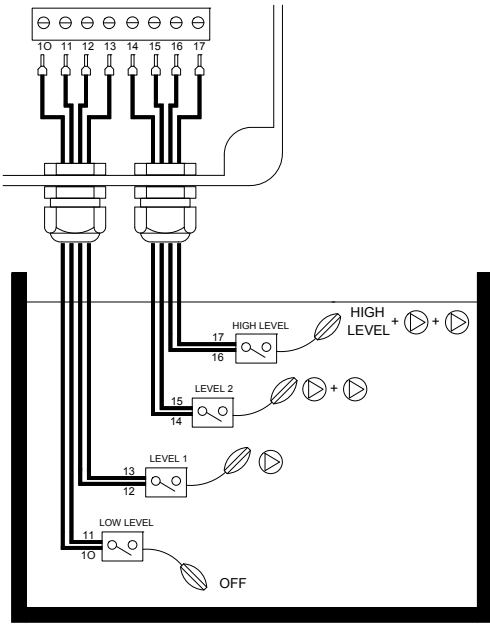

INSTALLATION GUIDE

Vigilec Zero Drain Doble

1

2

3

M 1~

M 3~

4

5

OPTION A)

OPTION B)

6

ALARM + PUMP ON

7

7"

7"