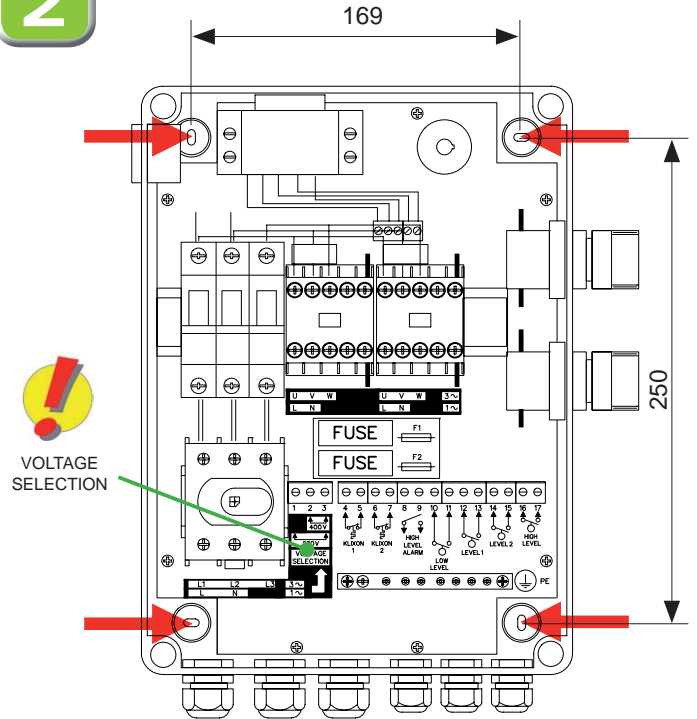

INSTALLATION GUIDE

Vigilec Zero Drain Doble

1

2

3

M 1~

M 3~

4

5

OPTION A)

OPTION B)

6

ALARM + PUMP ON

7

7"

7"