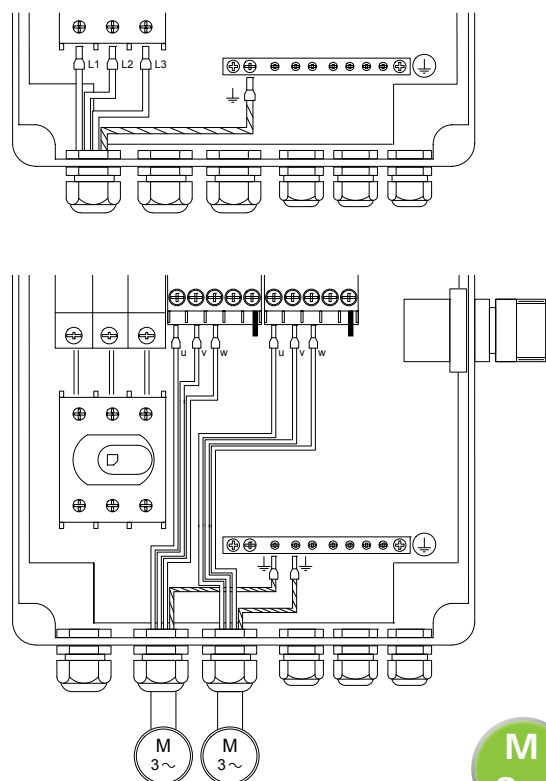

INSTALLATION GUIDE

Vigilec Zero Drain Doble

1

2

3

M 1~

M 3~

4

5

OPTION A)

OPTION B)

6

ALARM + PUMP ON

7

7"

7"