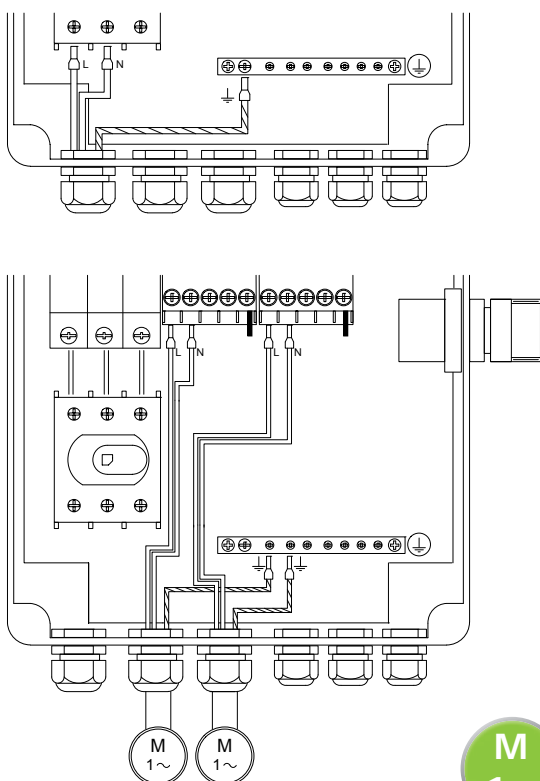

INSTALLATION GUIDE

Vigilec Zero Drain Doble

1

2

3

M 1~

M 3~

4

5

OPTION A)

OPTION B)

6

ALARM + PUMP ON

7

7"

7"