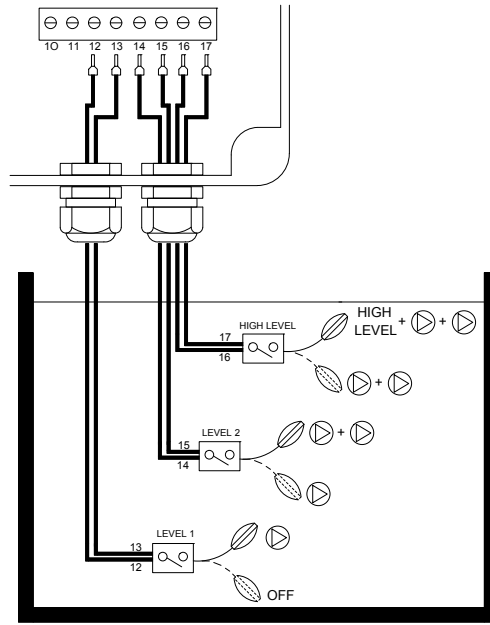

INSTALLATION GUIDE

Vigilec Zero Drain Doble

1

2

3

M 1~

M 3~

4

5

OPTION A)

OPTION B)

6

ALARM + PUMP ON

7

7"

7"