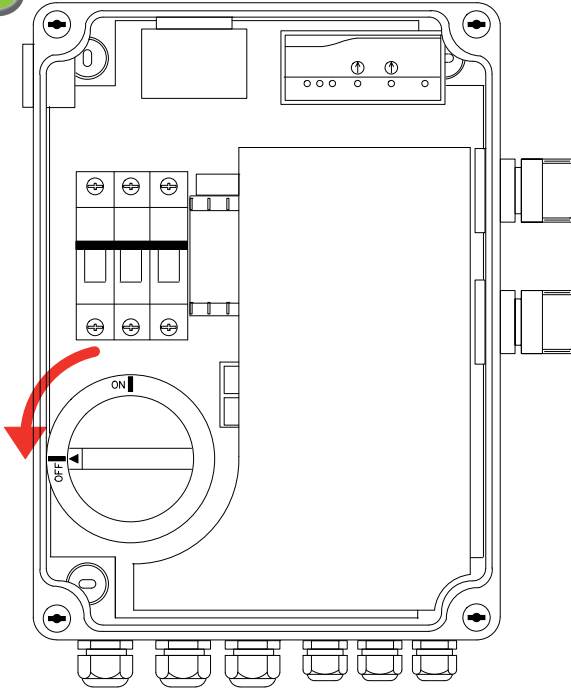

INSTALLATION GUIDE

Vigilec Zero Drain Doble

1

2

3

M 1~

M 3~

4

5

OPTION A)

OPTION B)

6

ALARM + PUMP ON

7

7"

7"